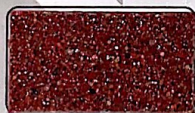

BATUAN / ROOF

Hitam

Coklat

Hitam Natural

Abu-abu

Biru

Cream

Coklat Kopi

Merah Maroon

Flame Red

Amber

Hijau

Light Green

COLOUR

Merah Merapi

Coklat Prima