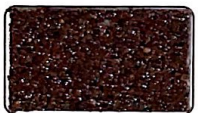

BATUAN / ROOF

Hitam

Coklat

Hitam Natural

Abu-abu

Biru

Cream

Coklat Kopi

Merah Maroon

Flame Red

Amber

Hijau

Light Green

COLOUR

Merah Merapi

Coklat Prima

Biru Bromo

Merah Carita

Hijau Borneo

ILLENIU M

Merah Merapi

Merah Carita

Hitam

Sesuai Standard SNI No. 03 - 1588 - 1989