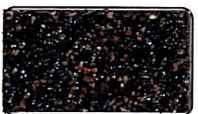

BATUAN / ROOF

Hitam

Coklat

Hitam Natural

Abu-abu

Biru

Cream

Coklat Kopi

Merah Maroon

Flame Red

Amber

Hijau

Light Green

COLOUR

Merah Merapi

Coklat Prima